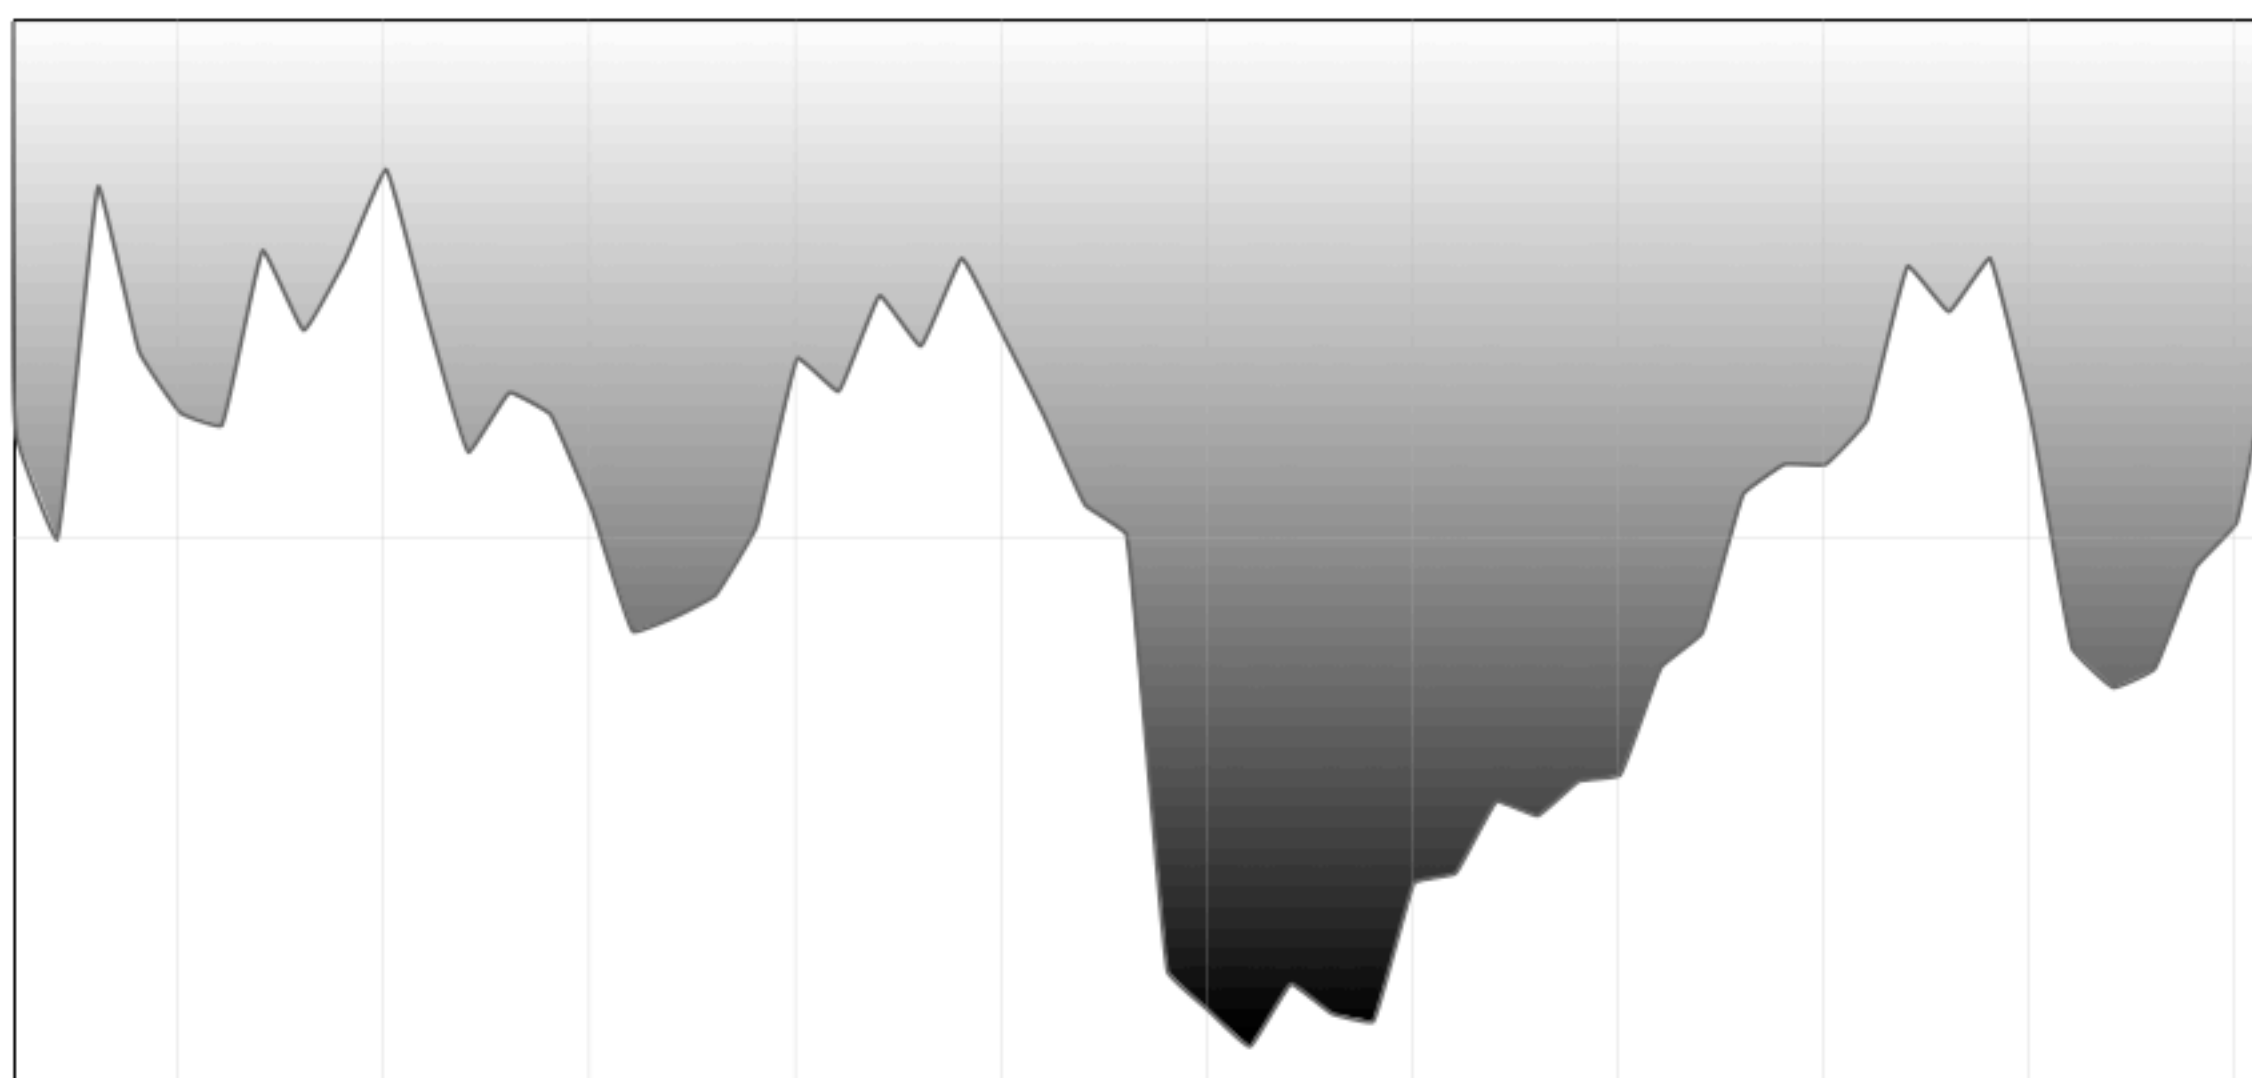

Dive #183: Areuseschlucht, Areuse, Switzerland

Habi - Samstag, 20. August 2011 11:59:17

DIVE STATISTICS

Rating: ★★★★★

Max Depth: 6.81 Metres

Average Depth: 3.30 Metres

Duration: 18:32

Start Pressure: 0.00 Bar

End Pressure: 0.00 Bar

SAC Rate: 0.00 L/Min

Surface Interval: 5 Minutes

Repetitive Dive: 2

Water Temp: 14c

Air Temp: 14c

Computer: Suunto Vyper Air

Gas Model: Air

DIVE PROFILE

GEAR

Flasche 12l Tank, Suunto Vyper Air Computer

DIVE INFORMATION

Buddies: Pesche Flückiger, Erich Siegrist

Operator:

Dive Master:

Boat:

Weight:

Entry Type:

Weather:

Visibility:

Dive Type: Flusstauschen

Boat Captain:

GPS Coordinates: 46.96031, 6.82843

NOTES

Mit Sigi und Pesche Flückiger in der Areuseschlucht, Flusstauschen par excellence! Wenig Strömung, grandiose Sicht. In der Schlucht dank hochstehender Mittagssonne wunderschöne Lichtspiele im Wasser, dank vielen Bäumen unter Wasser kommt's einem vor wie auf dem Spielplatz. Superfägi.

VERIFICATION

☐ Instructor ☐ Divemaster ☐ Buddy

_____
Certification Number

STAMP