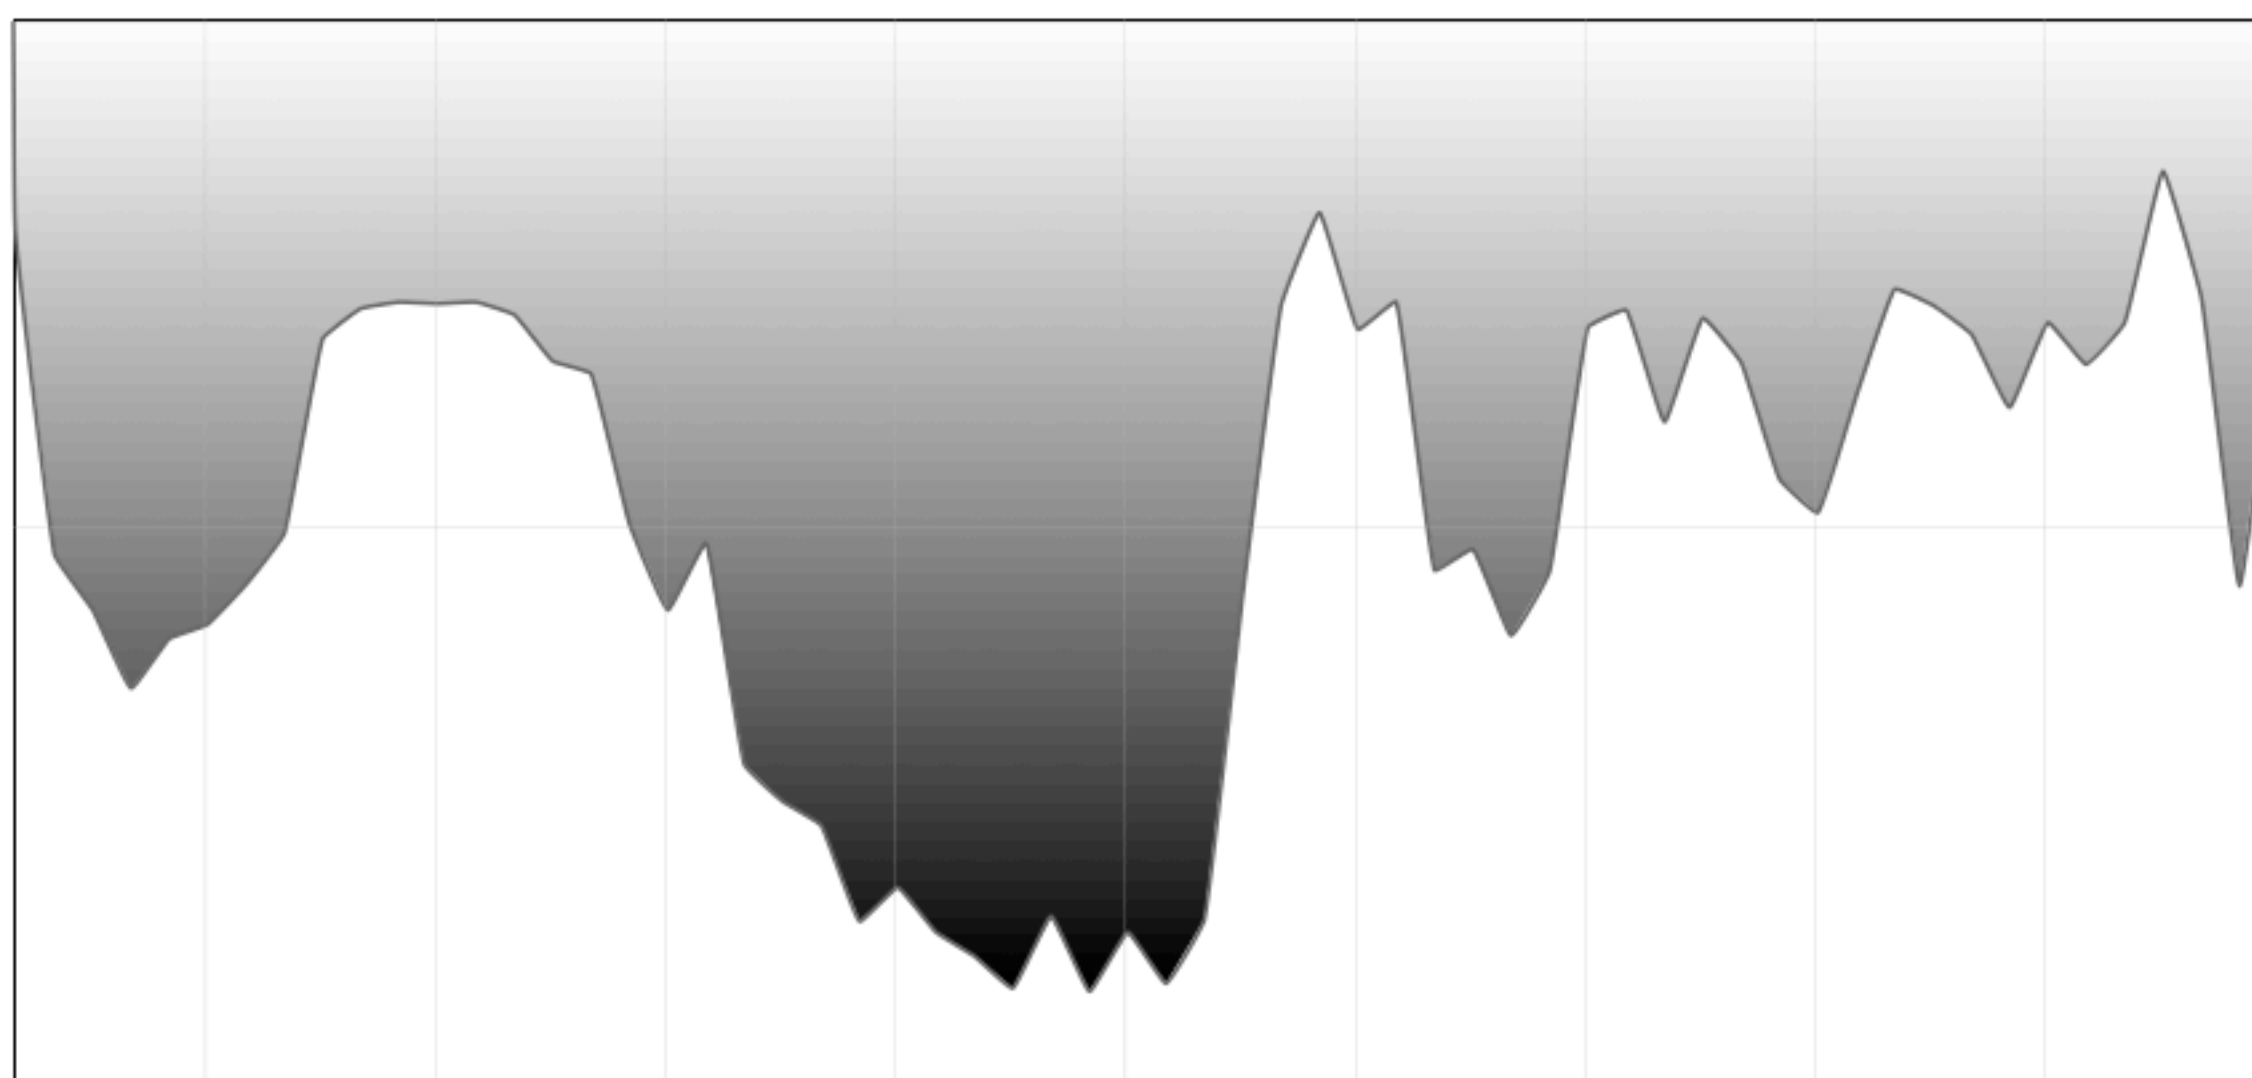

Surface Interval: 15 Hours, 21 Minutes

Repetitive Dive: 1

Water Temp: 14-19c

Air Temp: 19c

Computer: Suunto Vyper Air

Gas Model: Air

## DIVE PROFILE